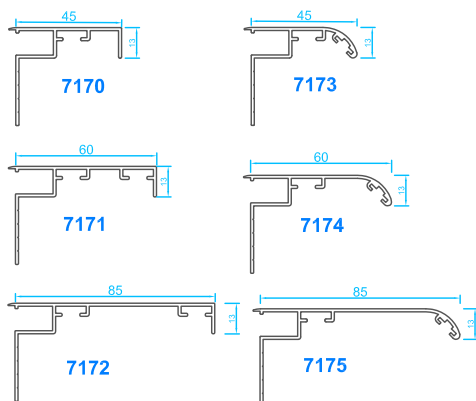

Ventana 67RT C16

Secciones Técnicas

Tapajuntas

Travesaños